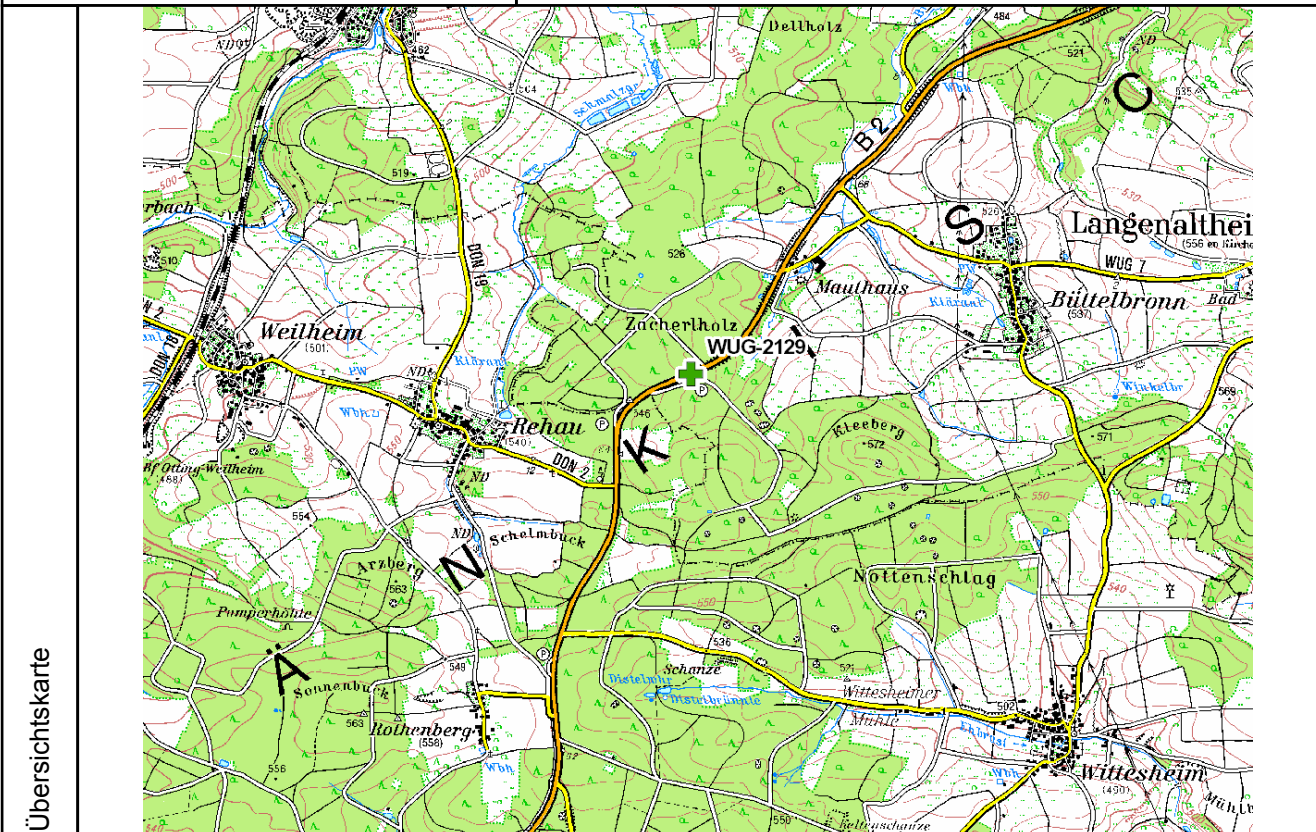

Rettungspunkt-Nr.	WUG-2129 Status: freigegeben öffentlich
bisherige Rettungspunkt-Bezeichnung	
X-Koordinate - Y-Koordinate (EPSG:31468 - DHDN Gauß-Krüger Zone 4)	4417194,06121826 5417177,25683594
Nächster Ort / Ortsteil	Rehau
Nächste Bundesstraße	B2
Nächste Staatsstraße	
Nächste Kreisstraße	
Beschreibung des Rettungspunktes	RTP befindet sich an einen Parkplatz an der B2 . Donauwörth Richtung Treuchtlingen auf der östlichen Seite.
Anfahrtsbeschreibung	B2 Treuchtlingen Richtung Donauwörth. Zwischen den Abfahrten Büttelbronn und Rehau Parkplätze auf der linken Seite.
Rettungshubschrauber (Landeplatz, Zusatzinformationen)	
Allgemeine Zusatzinformationen	
Datenblatt erstellt von	Amt für Ernährung, Landwirtschaft und Forsten (AELF) Weißenburg i.Bay.
Datenblatt erstellt am	26.02.2015

Übersichtskarte